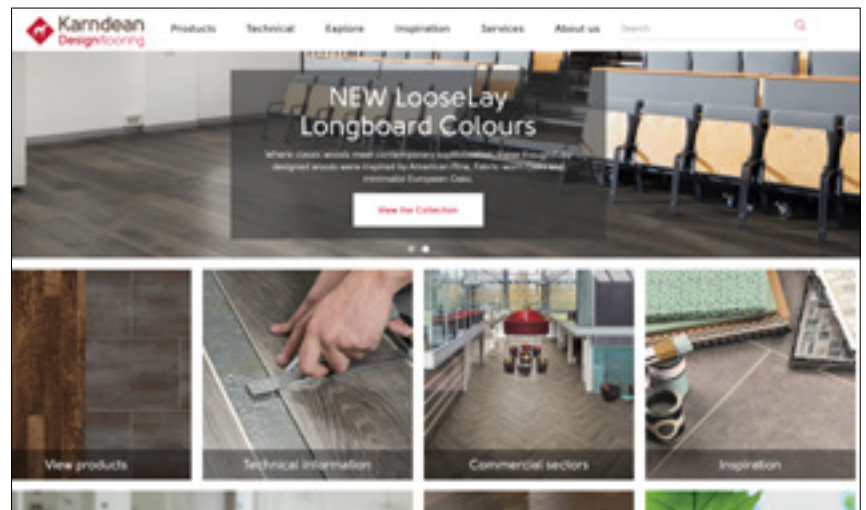

karndean.com/commercialtechdata

L'inspiration

Nous offrons une gamme complète d'outils qui vous aideront à donner le look que vous souhaitez à votre projet.

Site web commercial

Notre site web dédié aux projets commerciaux est le meilleur endroit où trouver plus d'information au sujet de nos produits, des méthodes d'installation et des services commerciaux disponibles.

karndean.com/commercial

Floorstyle Commercial

Découvrez notre outil interactif permettant de visualiser votre espace, Floorstyle. Explorez différents designs, motifs de pose et éléments de conception en utilisant nos exemples d'environnements commerciaux typiques ou téléchargez une photo du projet sur lequel vous travaillez actuellement et choisissez un plancher qui convient.